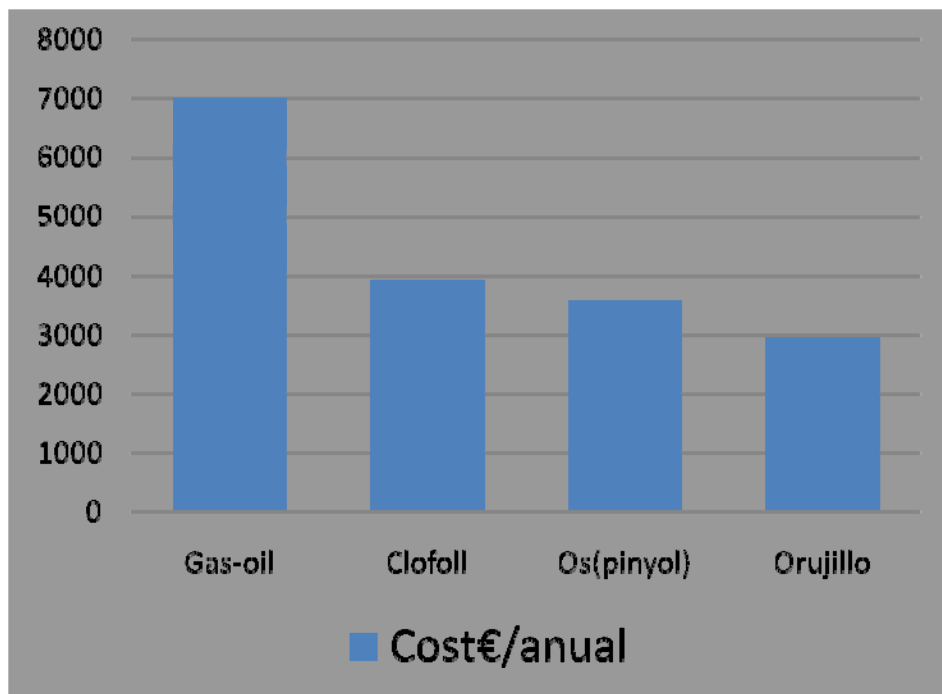

Generalitat
de Catalunya

Setmana
de l'Energia

COST ECONOMIC

PREUS APROXIMATS

- ▶ CLOFOLL (145 €/T)
- ▶ OS/ PINYOL D'OLIVA (152 €/T)
- ▶ ORUJILLOS (120 €/T)

Setmana
de l'Energia

ESTALVI ECONOMIC

COMPARACIONS AMB ALTRES PRODUCTES ENERGETICS

► CONSUM D'UNA EXPLOTACIÓ
ANUAL AMB GAS-OIL -7000 €

Estalvi os (pinyol) 49%

Estalvi clofolls 44%

Estalvi orujillo 58%

Generalitat
de Catalunya

per
l'energia

som-hi

Setmana de l'Energia